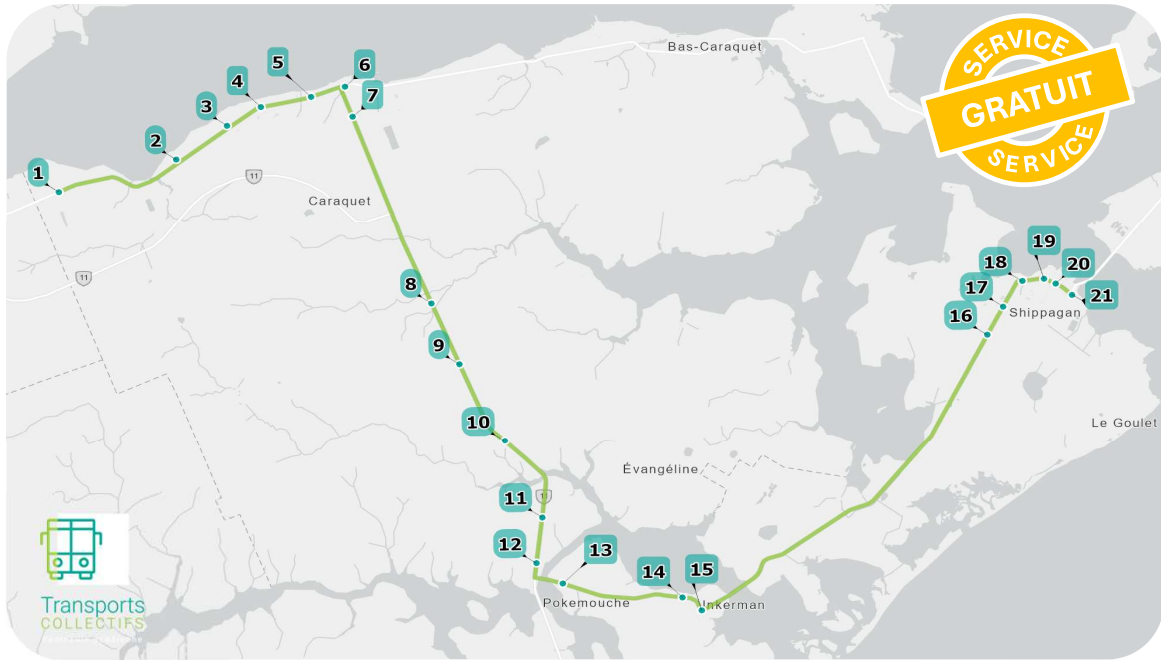

## TRAJET CARAQUET → SHIPPAGAN

Caraquet	1 Arrêt Véloroute le Moulin	6:32	8:57	11:55	14:06	16:32
	2 Centre commercial Place St-Pierre (445, Boul. Saint-Pierre O.)	6:37	9:02	12:00	14:11	16:37
	3 Uni Siège social (295, Boul. Saint-Pierre O. Porte 1)	6:40	9:05	12:03	14:14	16:40
	4 Cinéma du Centre (220, Boul. Saint-Pierre O.)	6:43	9:08	12:06	14:17	16:43
	5 Uni/Point de service (82, Boul. Saint-Pierre O.)	6:44	9:09	12:07	14:18	16:44
	6 IGA extra de Caraquet (10, Boul. Saint-Pierre E.)	6:48	9:13	12:11	14:22	16:48
	7 Arrêt Véloroute - Rue du Portage	6:50	9:15	12:13	14:24	16:50
Village Blanchard	8 Coin Chem. Foley et Route 11	6:54	9:19	12:17	14:28	16:54
	9 Coin Chem. Blanchard et Route 11	6:55	9:20	12:18	14:29	16:55
Pokemouche	10 Marché Village Blanchard (11818, Route 11)	6:57	9:22	12:20	14:31	16:57
	11 Bureau de poste (11570, Route 11)	6:59	9:24	12:22	14:33	16:59
Village Blanchard	12 Guichet Uni (11449, Route 11)	7:04	9:30	12:28	14:39	17:05
	13 Station radio CKRO (142, Route 113)	7:07	9:33	12:31	14:42	17:08
Inkerman	14 Coin Rue Octave et Route 113	7:09	9:35	12:33	14:44	17:10
	15 Shell station service (884, Route 113)	7:10	9:36	12:34	14:45	17:11
Shippagan	16 P. Mallet station-service (300, 1ère Rue)	7:19	9:45	12:43	14:54	17:20
	17 Coin 1ère Rue et Rue de l'École	7:21	9:47	12:45	14:56	17:22
	18 Coin 2e Rue et Boul.J.D. Gauthier	7:22	9:48	12:46	14:57	17:23
	19 Coin Rue de l'Université et Boul.J.D. Gauthier	7:24	9:50	12:48	14:59	17:25
	20 Coin 12e Rue et Boul.J.D. Gauthier	7:26	9:52	12:50	15:01	17:27
	21 Coin 17e Rue et Boul. J.D. Gauthier	7:27	9:53	12:51	15:02	17:28