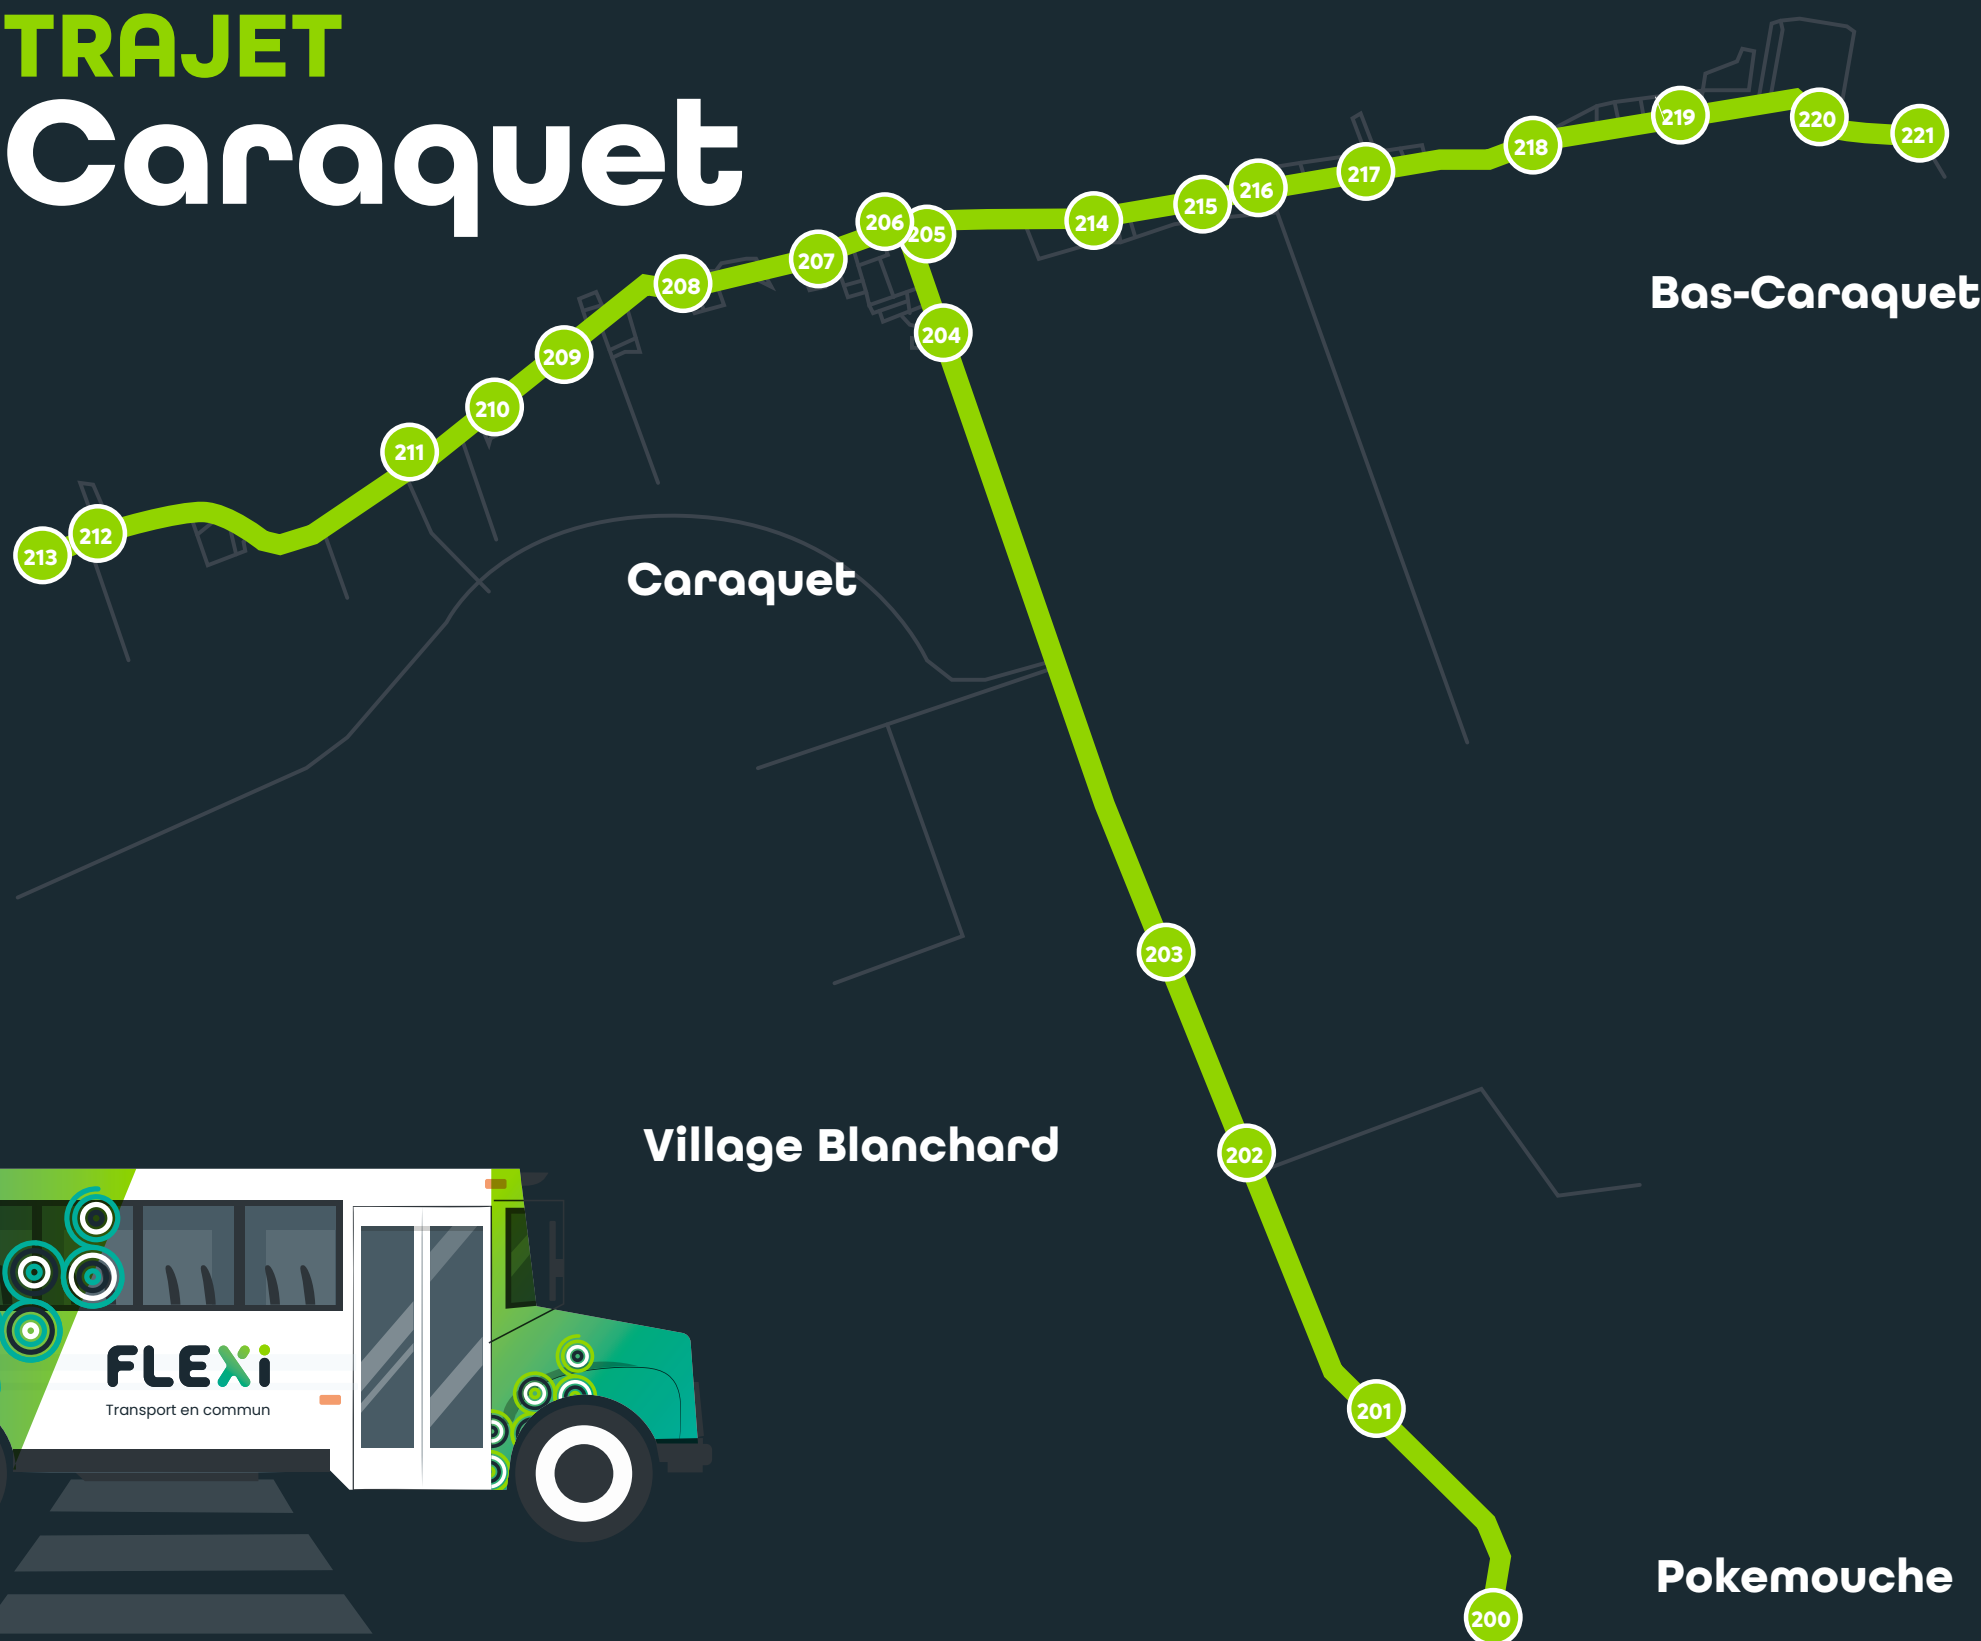

TRAJET Caraquet

FLEXi
Transport en commun

Votre trajet,
notre mission!

POINT DE CONNEXION
Tracadie/Caraquet/Shippagan

Réserve ta place!

TÉLÉCHARGEZ L'APPLICATION
Blaise Transit!

Télécharger dans
l'App Store

99 Guichet Uni - POINT DE CONNEXION Tracadie/Caraquet/Shippagan → 6:46 **7:45** **7:50** X X X X **12:25** **12:30** 13:30* 14:38* X X **17:00** **17:05** 18:25*

● Ligne de connexion ● Ligne locale

*Tous les passagers doivent débarquer car il s'agit de la pause ou la fin de quart du chauffeur.