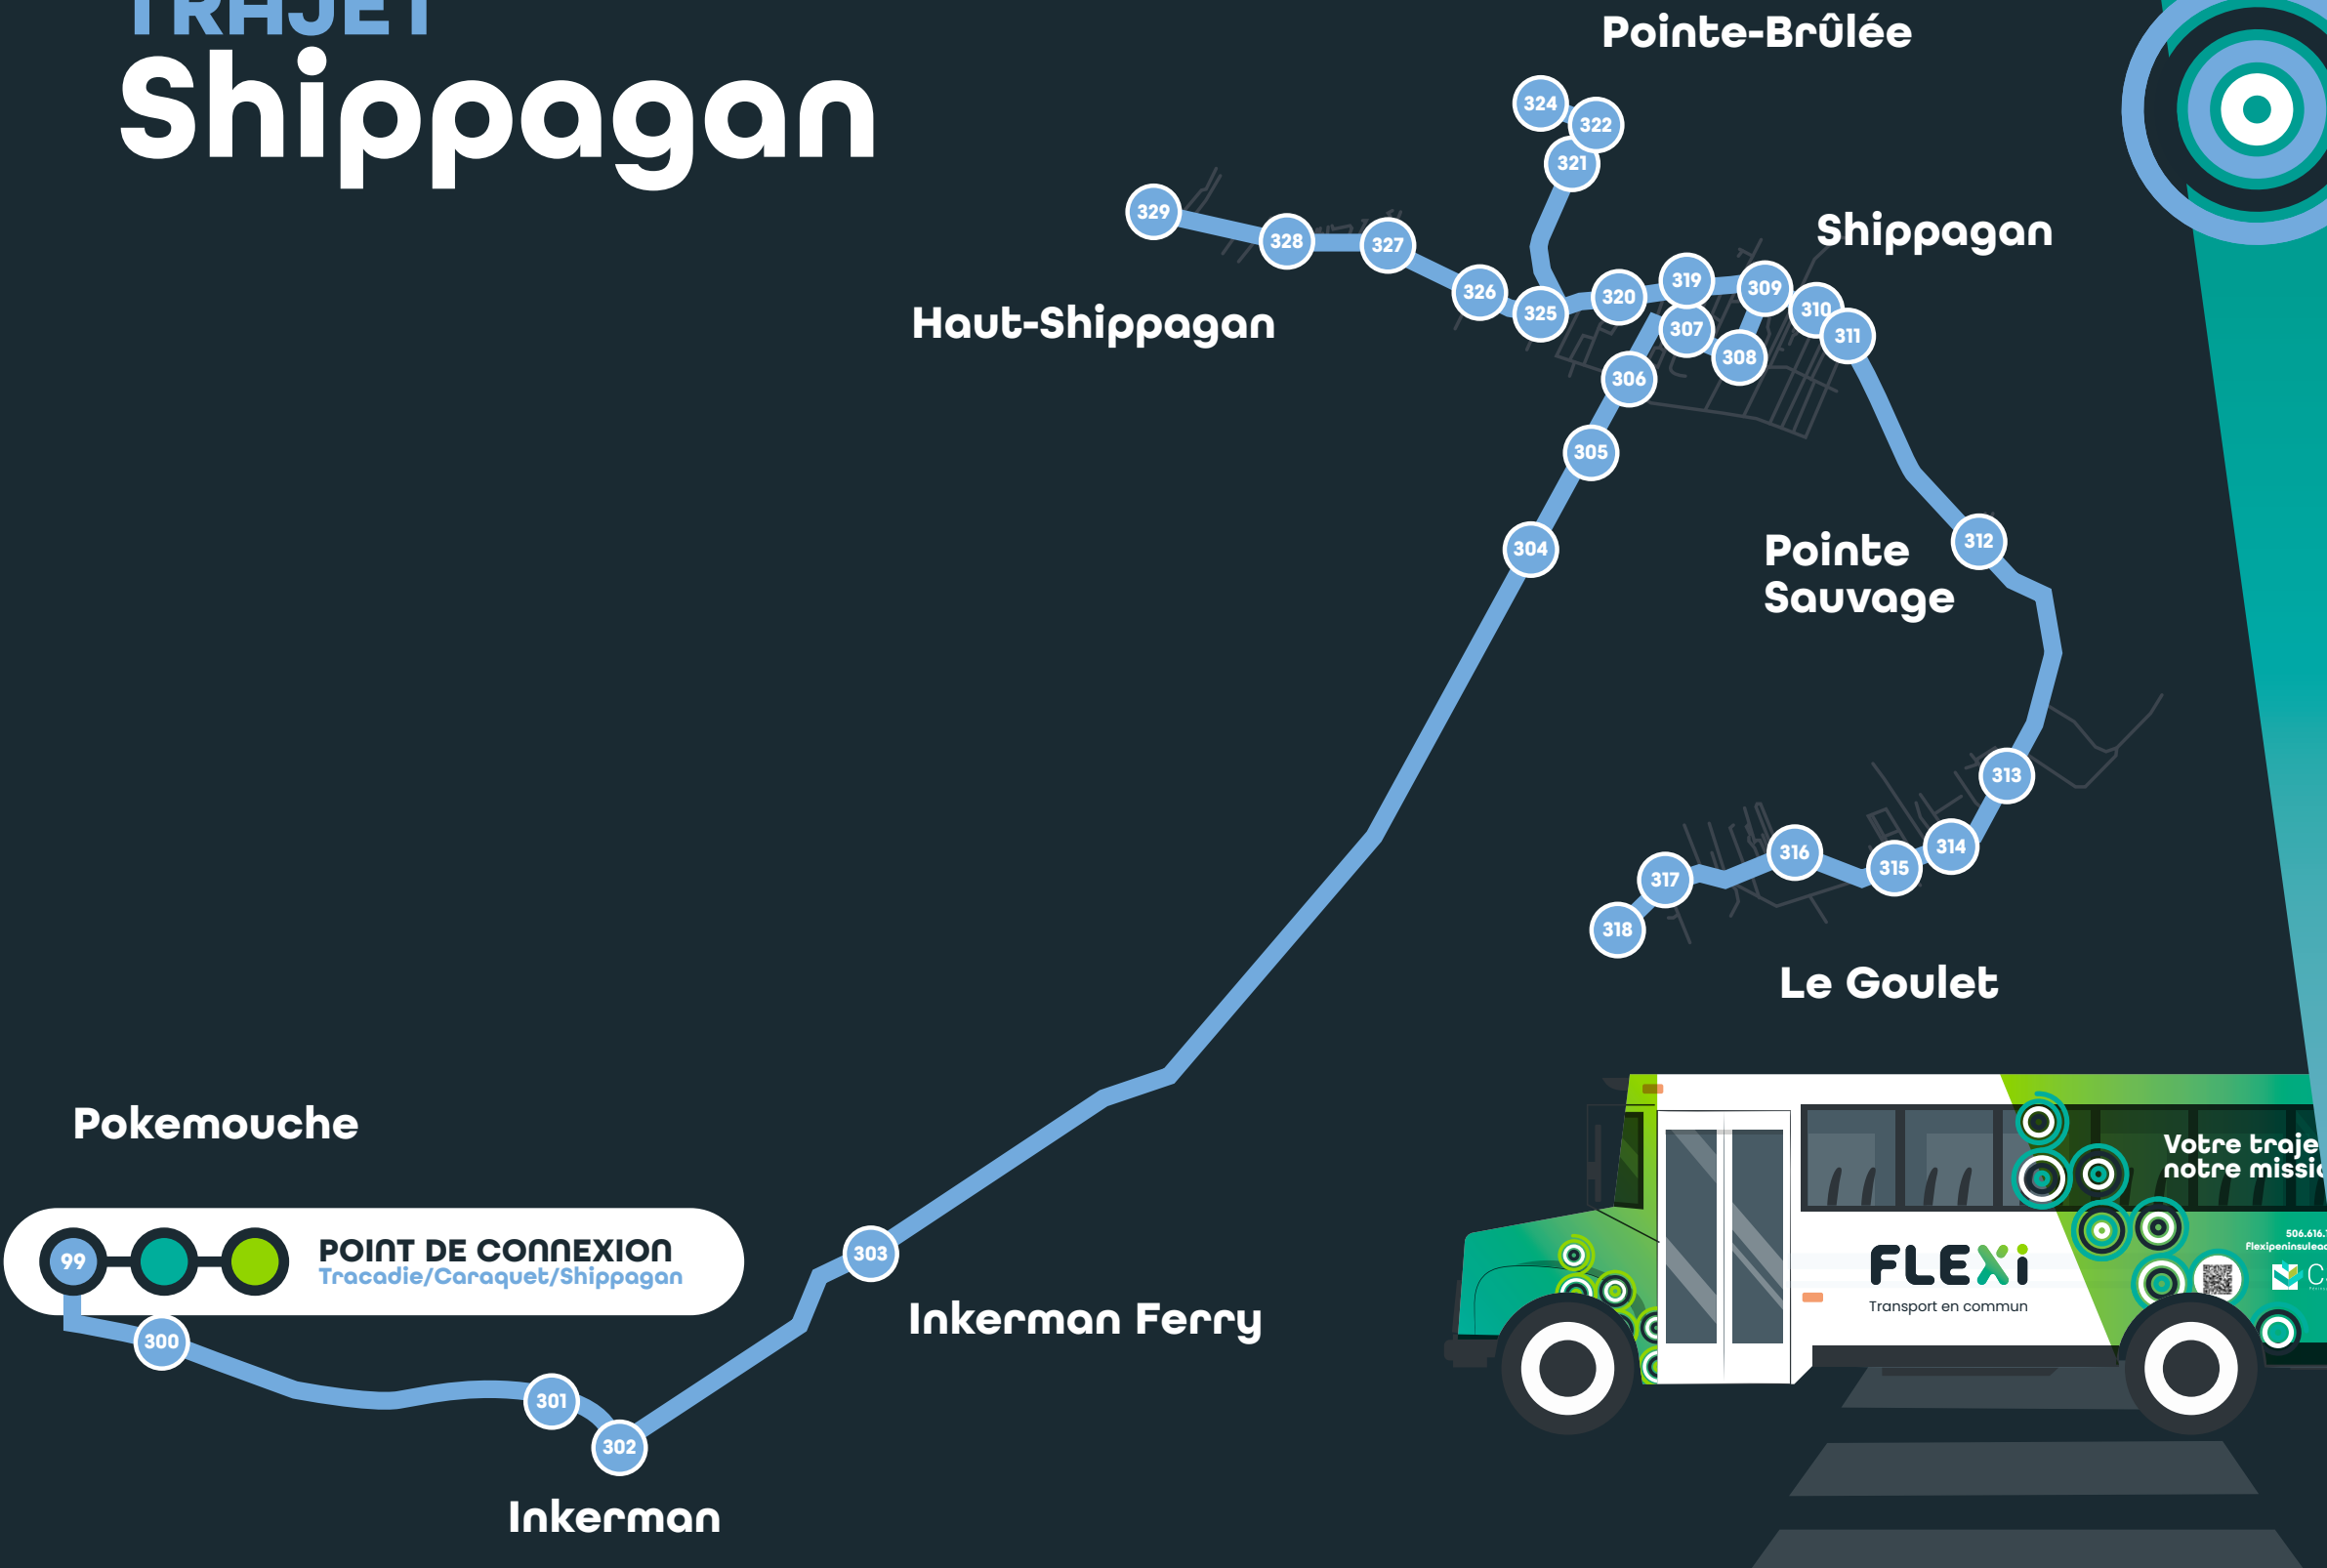

TRAJET Shippagan

Réserve ta place!

TÉLÉCHARGEZ L'APPLICATION
Blaise Transit!

Télécharger dans
l'App Store

DISPONIBLE SUR
Google Play

FLEXi
Transport en commun

**Votre trajet,
notre mission!**

Besoin de support?

● Ligne de connexion ● Ligne locale

*Tous les passagers doivent débarquer car il s'agit de la pause ou la fin de quart du chauffeur.